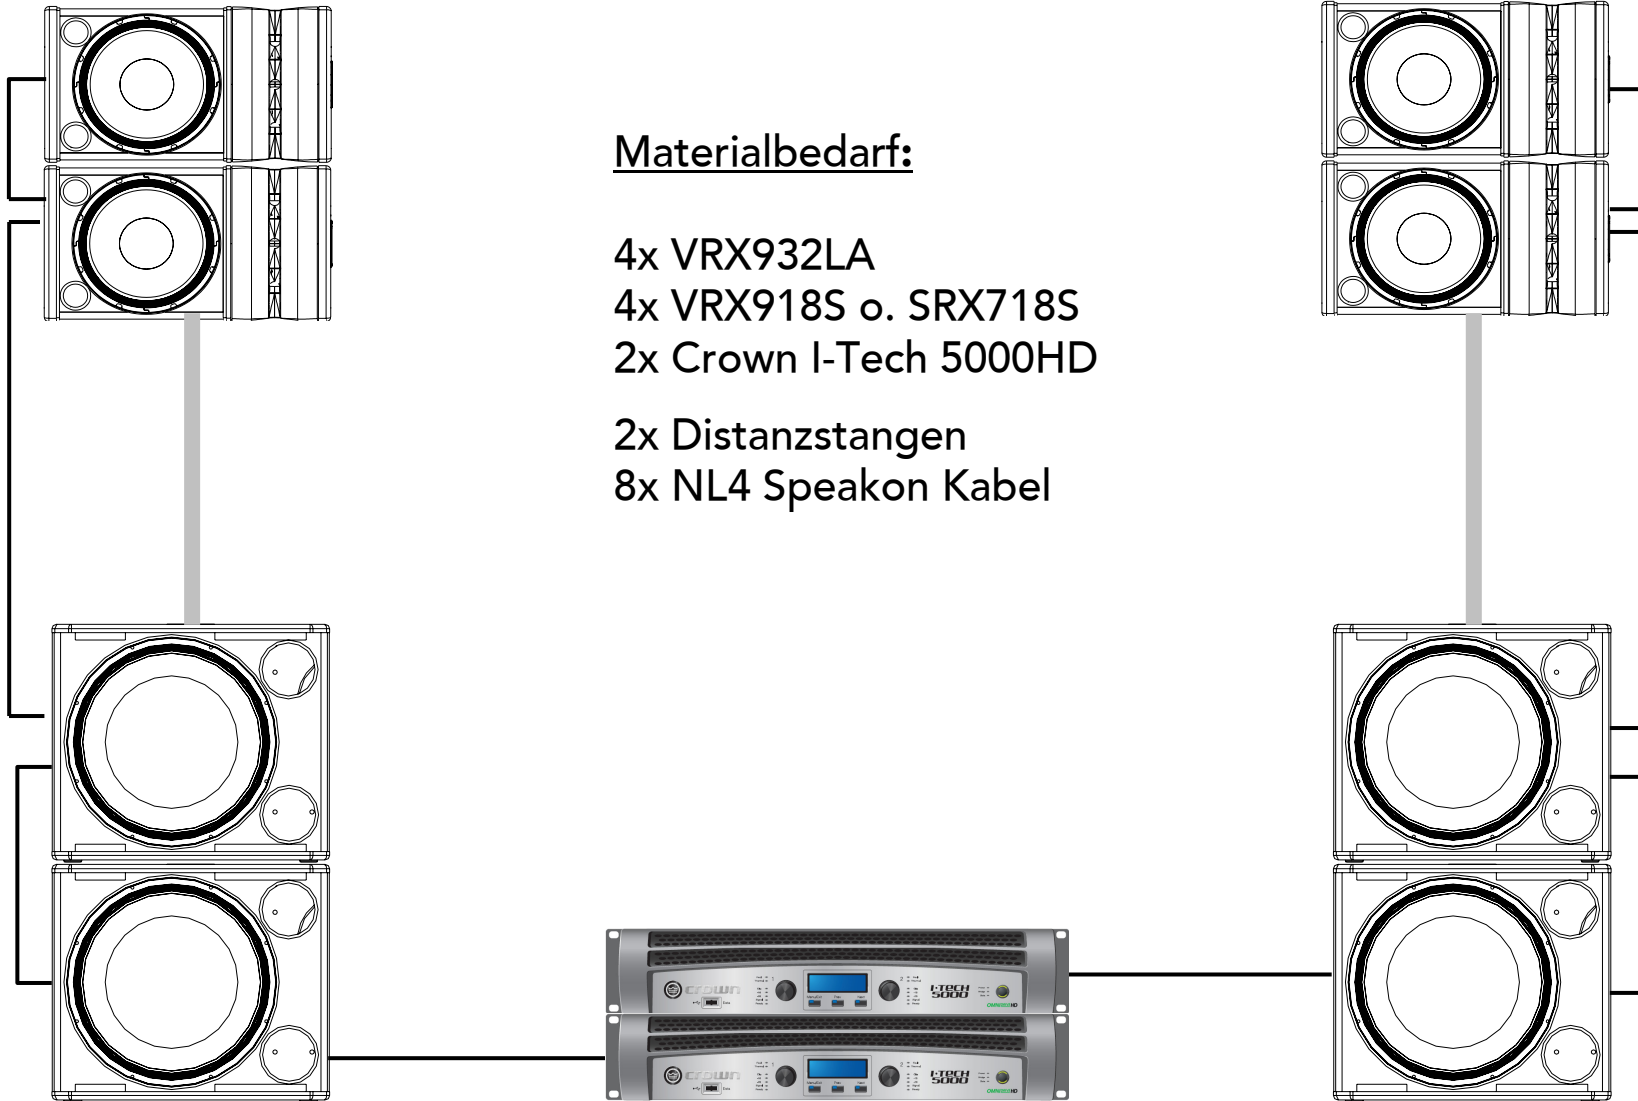

VRX932LA Systemvorschlag #1

Materialbedarf:

2x VRX932LA
2x VRX918S o. SRX718S
2x Crown I-Tech 5000HD
2x Distanzstangen
4x NL4 Speakon Kabel

VRX932LA Systemvorschlag #2a

Materialbedarf:

4x VRX932LA
4x VRX918S o. SRX718S
2x Crown I-Tech 5000HD

2x Distanzstangen
8x NL4 Speakon Kabel

VRX932LA Systemvorschlag #2b

Materialbedarf:

- 4x VRX932LA
- 4x VRX918S
- 2x Crown I-Tech 5000HD
- 2x VRX-AF Flugrahmen
- 8x NL4 Speakon Kabel

'geflogen'

'geflogen'

VRX932LA Systemvorschlag #4

Materialbedarf:

- 8x VRX932LA
- 8x VRX918S/SRX718S
(alternativ 4x SRX728S)
- 4x Crown I-Tech 5000HD
- 2x VRX-AF Flugrahmen
- 12x NL4 Speakon Kabel

alternativ

VRX932LA Systemvorschlag #6

Materialbedarf:

- 12x VRX932LA
- 6x SRX728S
(alternativ 12x SRX718S)
- 6x Crown I-Tech 5000HD
- 2x VRX-AF Flugrahmen
- 18x NL4 Speakon Kabel