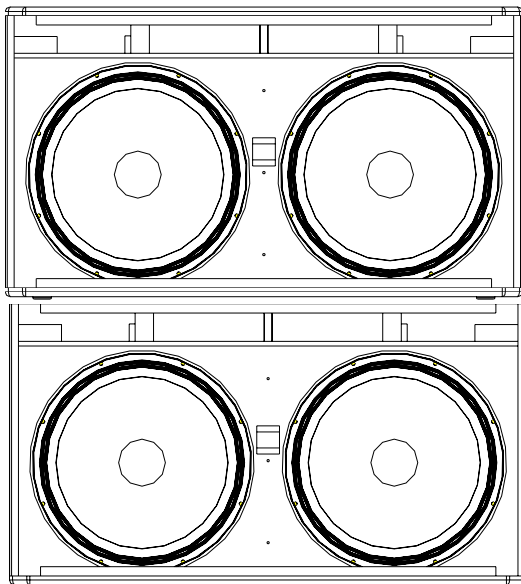

2x Distanzstangen
8x NL4 Speakon Kabel

VRX932LA Systemvorschlag #2b

Materialbedarf:

- 4x VRX932LA
- 4x VRX918S
- 2x Crown I-Tech 5000HD
- 2x VRX-AF Flugrahmen
- 8x NL4 Speakon Kabel

'geflogen'

'geflogen'

VRX932LA Systemvorschlag #4

Materialbedarf:

- 8x VRX932LA
- 8x VRX918S/SRX718S
(alternativ 4x SRX728S)
- 4x Crown I-Tech 5000HD
- 2x VRX-AF Flugrahmen
- 12x NL4 Speakon Kabel

alternativ

VRX932LA Systemvorschlag #6

Materialbedarf:

- 12x VRX932LA
- 6x SRX728S
(alternativ 12x SRX718S)
- 6x Crown I-Tech 5000HD
- 2x VRX-AF Flugrahmen
- 18x NL4 Speakon Kabel