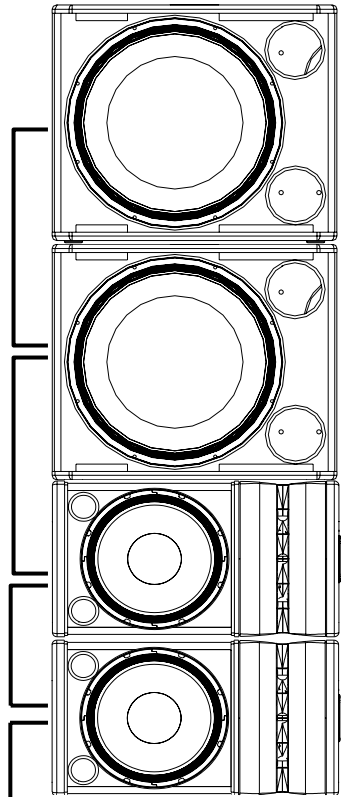

VRX932LA Systemvorschlag #1

Materialbedarf:

2x VRX932LA
2x VRX918S o. SRX718S
2x Crown I-Tech 5000HD
2x Distanzstangen
4x NL4 Speakon Kabel

VRX932LA Systemvorschlag #2a

Materialbedarf:

4x VRX932LA
4x VRX918S o. SRX718S
2x Crown I-Tech 5000HD

2x Distanzstangen
8x NL4 Speakon Kabel

VRX932LA Systemvorschlag #2b

Materialbedarf:

- 4x VRX932LA
- 4x VRX918S
- 2x Crown I-Tech 5000HD
- 2x VRX-AF Flugrahmen
- 8x NL4 Speakon Kabel

'geflogen'

'geflogen'

VRX932LA Systemvorschlag #4

Materialbedarf:

- 8x VRX932LA
- 8x VRX918S/SRX718S
(alternativ 4x SRX728S)
- 4x Crown I-Tech 5000HD
- 2x VRX-AF Flugrahmen
- 12x NL4 Speakon Kabel

alternativ

VRX932LA Systemvorschlag #6

Materialbedarf:

- 12x VRX932LA
- 6x SRX728S
(alternativ 12x SRX718S)
- 6x Crown I-Tech 5000HD
- 2x VRX-AF Flugrahmen
- 18x NL4 Speakon Kabel