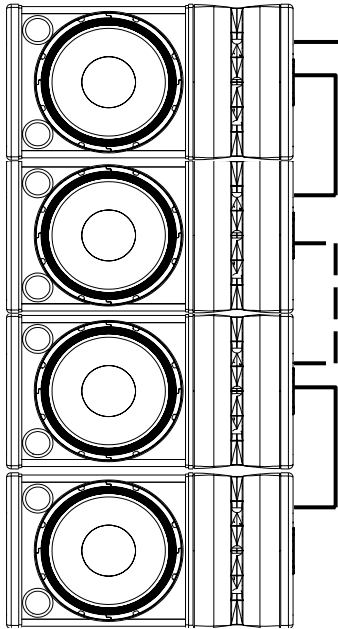

VRX932LA Systemvorschlag #1

Materialbedarf:

2x VRX932LA
2x VRX918S o. SRX718S
2x Crown I-Tech 5000HD
2x Distanzstangen
4x NL4 Speakon Kabel

VRX932LA Systemvorschlag #2a

Materialbedarf:

4x VRX932LA
4x VRX918S o. SRX718S
2x Crown I-Tech 5000HD

2x Distanzstangen
8x NL4 Speakon Kabel

VRX932LA Systemvorschlag #2b

Materialbedarf:

- 4x VRX932LA
- 4x VRX918S
- 2x Crown I-Tech 5000HD
- 2x VRX-AF Flugrahmen
- 8x NL4 Speakon Kabel

'geflogen'

'geflogen'

VRX932LA Systemvorschlag #4

Materialbedarf:

- 8x VRX932LA
- 8x VRX918S/SRX718S
(alternativ 4x SRX728S)
- 4x Crown I-Tech 5000HD
- 2x VRX-AF Flugrahmen
- 12x NL4 Speakon Kabel

alternativ

VRX932LA Systemvorschlag #6

Materialbedarf:

- 12x VRX932LA
- 6x SRX728S
(alternativ 12x SRX718S)
- 6x Crown I-Tech 5000HD
- 2x VRX-AF Flugrahmen
- 18x NL4 Speakon Kabel