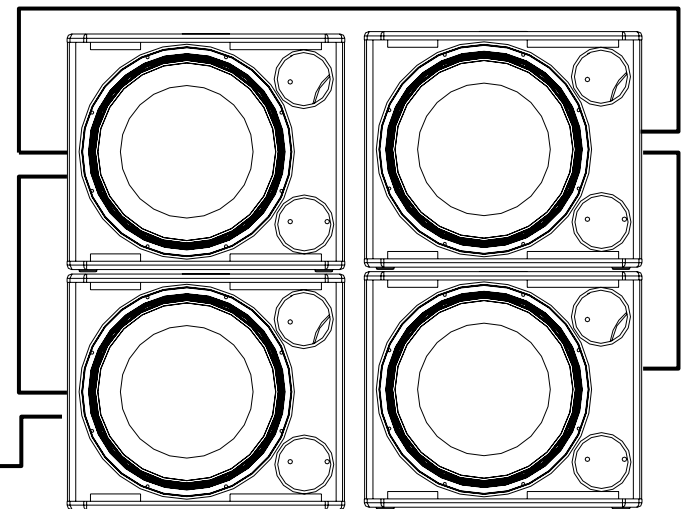

VRX932LA Systemvorschlag #4

Materialbedarf:

- 8x VRX932LA
- 8x VRX918S/SRX718S
  (alternativ 4x SRX728S)
- 4x Crown I-Tech 5000HD
- 2x VRX-AF Flugrahmen
- 12x NL4 Speakon Kabel

alternativ