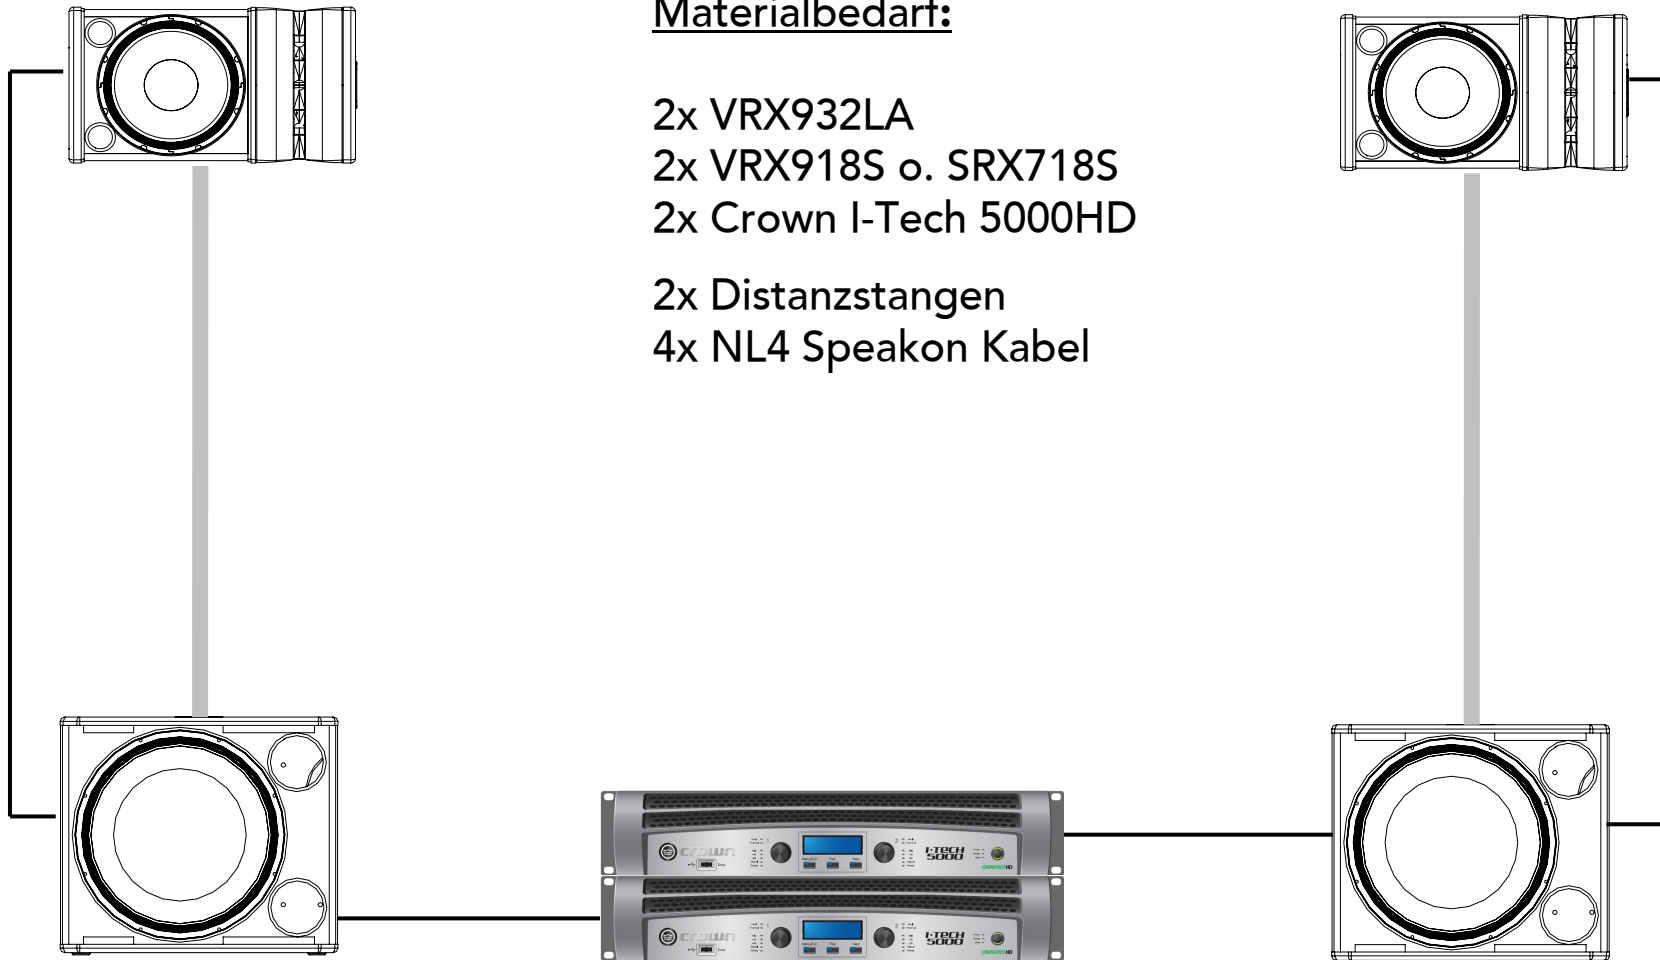

VRX932LA Systemvorschlag #1

Materialbedarf:

2x VRX932LA
2x VRX918S o. SRX718S
2x Crown I-Tech 5000HD
2x Distanzstangen
4x NL4 Speakon Kabel

VRX932LA Systemvorschlag #2a

Materialbedarf:

4x VRX932LA
4x VRX918S o. SRX718S
2x Crown I-Tech 5000HD

2x Distanzstangen
8x NL4 Speakon Kabel

VRX932LA Systemvorschlag #2b

Materialbedarf:

- 4x VRX932LA
- 4x VRX918S
- 2x Crown I-Tech 5000HD
- 2x VRX-AF Flugrahmen
- 8x NL4 Speakon Kabel

'geflogen'

'geflogen'

VRX932LA Systemvorschlag #4

Materialbedarf:

- 8x VRX932LA
- 8x VRX918S/SRX718S
(alternativ 4x SRX728S)
- 4x Crown I-Tech 5000HD
- 2x VRX-AF Flugrahmen
- 12x NL4 Speakon Kabel

alternativ

VRX932LA Systemvorschlag #6

Materialbedarf:

- 12x VRX932LA
- 6x SRX728S
(alternativ 12x SRX718S)
- 6x Crown I-Tech 5000HD
- 2x VRX-AF Flugrahmen
- 18x NL4 Speakon Kabel