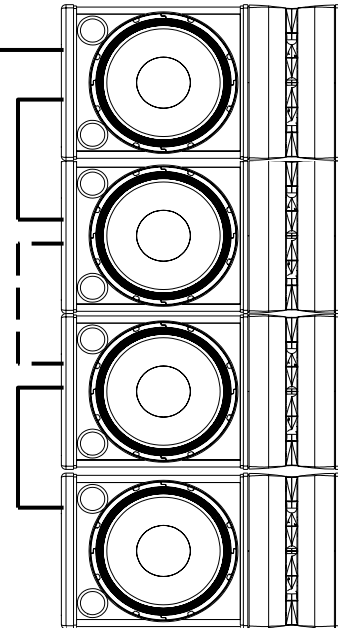

VRX932LA Systemvorschlag #1

Materialbedarf:

2x VRX932LA
2x VRX918S o. SRX718S
2x Crown I-Tech 5000HD
2x Distanzstangen
4x NL4 Speakon Kabel

VRX932LA Systemvorschlag #2a

Materialbedarf:

4x VRX932LA
4x VRX918S o. SRX718S
2x Crown I-Tech 5000HD

2x Distanzstangen
8x NL4 Speakon Kabel

VRX932LA Systemvorschlag #2b

Materialbedarf:

- 4x VRX932LA
- 4x VRX918S
- 2x Crown I-Tech 5000HD
- 2x VRX-AF Flugrahmen
- 8x NL4 Speakon Kabel

'geflogen'

'geflogen'

VRX932LA Systemvorschlag #4

Materialbedarf:

- 8x VRX932LA
- 8x VRX918S/SRX718S
(alternativ 4x SRX728S)
- 4x Crown I-Tech 5000HD
- 2x VRX-AF Flugrahmen
- 12x NL4 Speakon Kabel

alternativ

VRX932LA Systemvorschlag #6

Materialbedarf:

- 12x VRX932LA
- 6x SRX728S
(alternativ 12x SRX718S)
- 6x Crown I-Tech 5000HD
- 2x VRX-AF Flugrahmen
- 18x NL4 Speakon Kabel