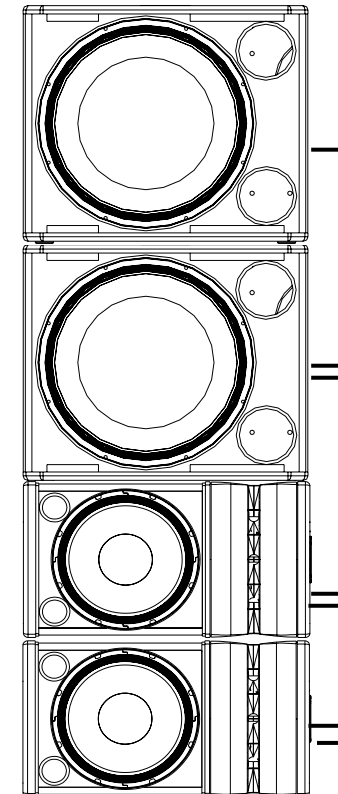

VRX932LA Systemvorschlag #1

Materialbedarf:

2x VRX932LA
2x VRX918S o. SRX718S
2x Crown I-Tech 5000HD
2x Distanzstangen
4x NL4 Speakon Kabel

VRX932LA Systemvorschlag #2a

Materialbedarf:

4x VRX932LA
4x VRX918S o. SRX718S
2x Crown I-Tech 5000HD

2x Distanzstangen
8x NL4 Speakon Kabel

VRX932LA Systemvorschlag #2b

Materialbedarf:

- 4x VRX932LA
- 4x VRX918S
- 2x Crown I-Tech 5000HD
- 2x VRX-AF Flugrahmen
- 8x NL4 Speakon Kabel

'geflogen'

'geflogen'

VRX932LA Systemvorschlag #4

Materialbedarf:

- 8x VRX932LA
- 8x VRX918S/SRX718S
(alternativ 4x SRX728S)
- 4x Crown I-Tech 5000HD
- 2x VRX-AF Flugrahmen
- 12x NL4 Speakon Kabel

alternativ

VRX932LA Systemvorschlag #6

Materialbedarf:

- 12x VRX932LA
- 6x SRX728S
(alternativ 12x SRX718S)
- 6x Crown I-Tech 5000HD
- 2x VRX-AF Flugrahmen
- 18x NL4 Speakon Kabel