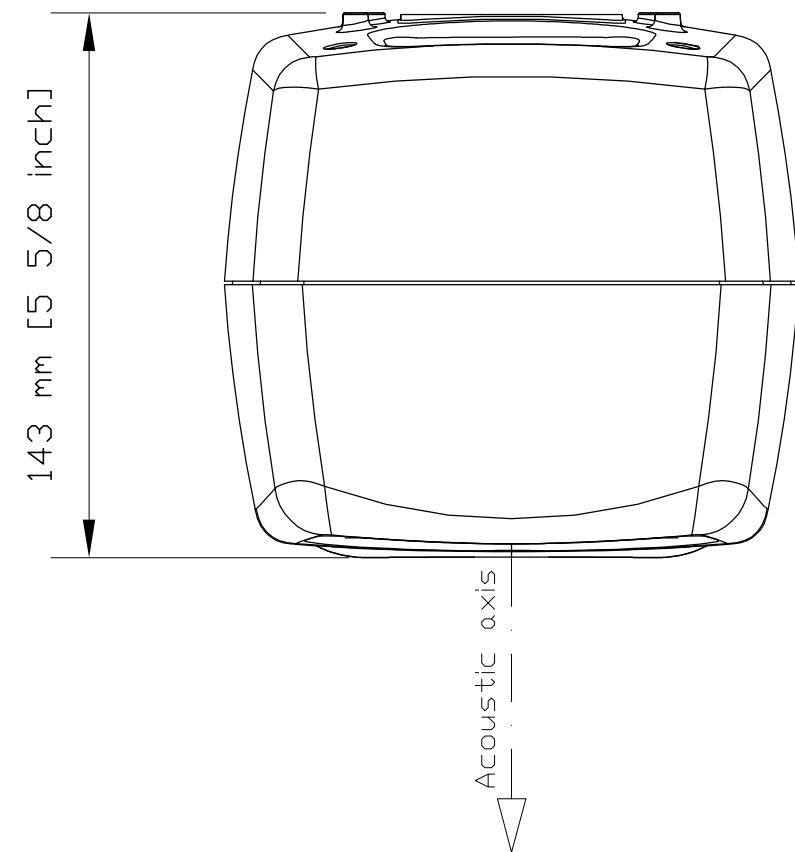

M6, depth 10 (2pcs)

8320A_views
12.9.14/TPα