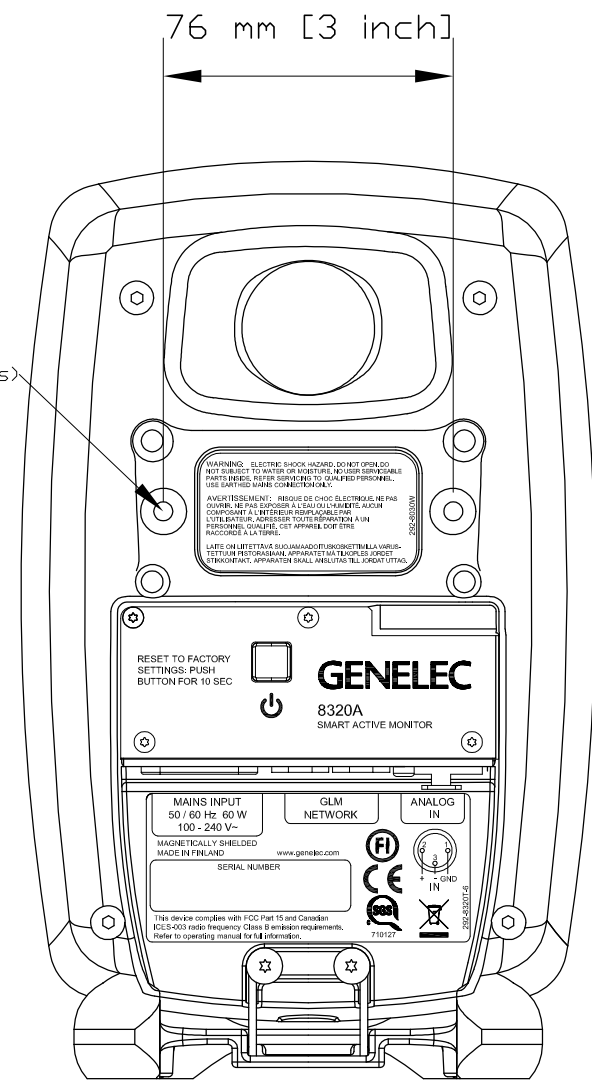

M6, depth 10 (2pcs)

8320A_views
12.9.14/TPα