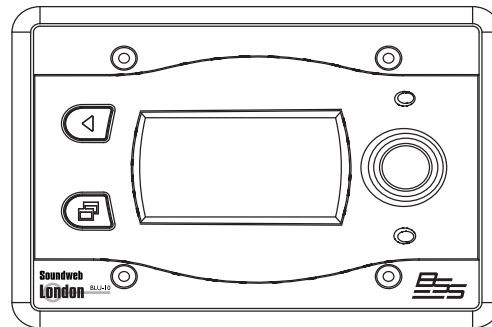

Soundweb™ London BLU-10

ÜBERSICHT:

BLU-10 ist eine Fernbedienung mit einem berührungsempfindlichen Bildschirm, zwei Knöpfen und einem Drehgeber. Sie verfügt über einen Ethernet Anschluss und Passwortschutz. Die Spannungsversorgung erfolgt über ein externes Netzteil oder über PoE (Power over Ethernet).

Das Touchscreen-Display kann in bis zu acht Tastflächen unterschiedlicher Größe unterteilt werden. Diese können mit Funktionen wie Seitenwechsel, Szenenaufwurf und fast allen zur Verfügung stehenden Parametern belegt werden. Benutzerdefinierter Text, Bilder und Animationen können zur Gestaltung der Benutzeroberfläche eingesetzt werden. Die Programmierung erfolgt mit der Software HIQnet™ London Architect.

Durch Drücken des unteren Knopfes auf der BLU-10 wird eine Übersicht der Ordner und Seiten angezeigt und es kann die gewünschte Seite aufgerufen werden.

Sowohl Ordner als auch einzelne Seiten können mit Passwörtern geschützt werden.

Stromaufnahme: 300 mA max. bei 12 V

Abmessungen (H x B x T): 123 mm x 170 mm x 57 mm