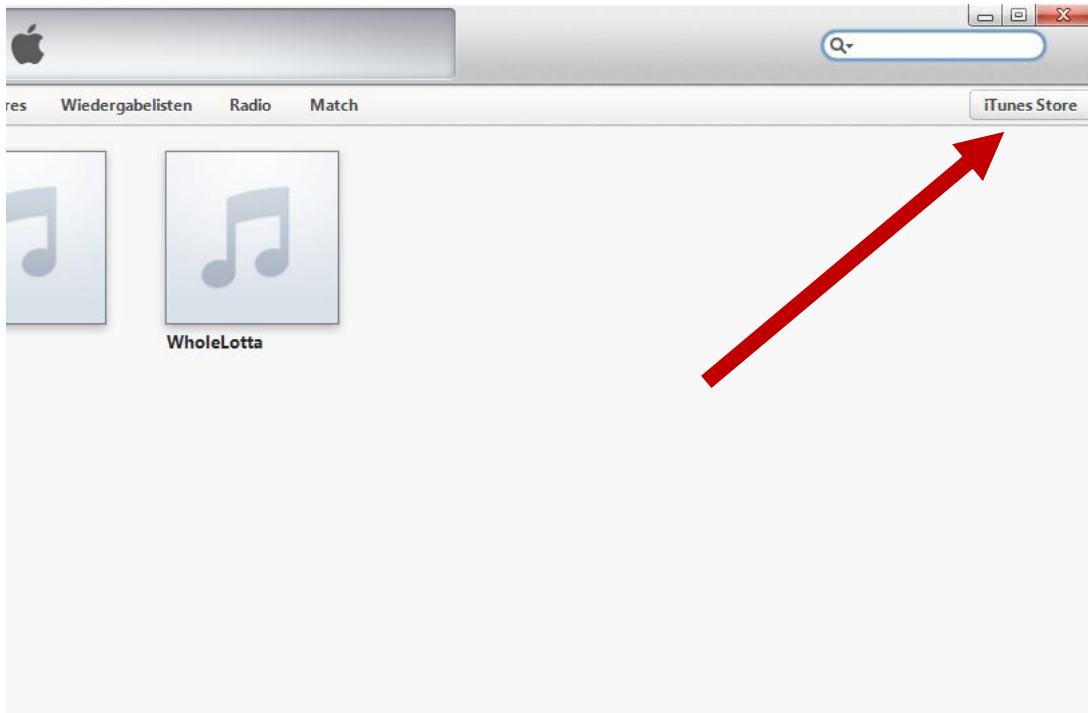

Wie findet man die ViSi App?

Am einfachsten direkt über die APP Store APP auf dem iPad. Man kann allerdings auch über iTunes im APP Store suchen.

Dazu muß man iTunes öffnen und oben rechts auf „iTunes Store“ klicken, um den Inhalt des „Stores“ ansehen zu können.

Als nächstes oben in der Mitte den „APP Store“ auswählen

Dann im Suchfeld oben rechts VISI eingeben und mit ENTER bestätigen.